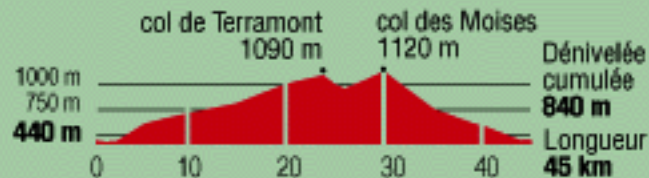

29 **TOUR DU MONT D'HERMONE**
départ du parking de la place de Crête

niveau : **sportif**

Remarque : avec ce circuit, celui de la Vallée Verte (n°28) et quelques variantes, les amateurs peuvent faire une impressionnante moisson de cols.

Note : with this circuit, the Circuit de la Vallée Verte (n°28) and some variants, you can do an impressive tour of easy passes.