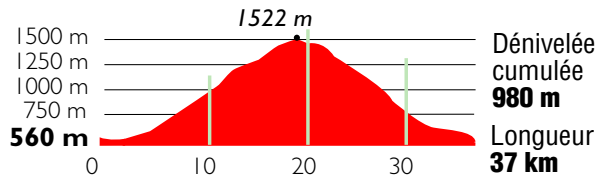

## 39 TOUR DES ALBIEZ

↑ niveau : **sportif**

Nord  
↑

0 1 2 3 4 5km

■ Carte Michelin n 77