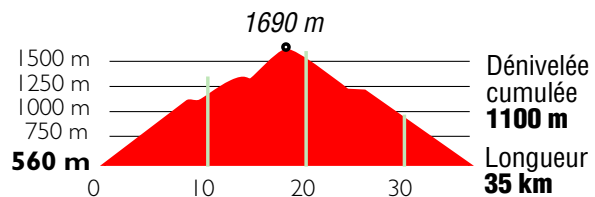

SAVOIE

38 BOUCLE CORBIER / TOUSSUIRE

↑ niveau : **sportif**

Nord

0 1 2 3 4 5km

■ Carte Michelin n 77