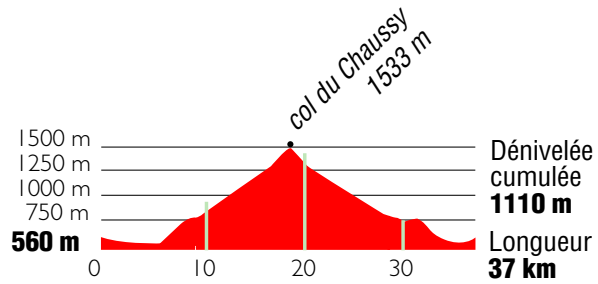

SAVOIE

## 37 LE COL DU CHAUSSY

↑ niveau : **sportif**

Nord

0 1 2 3 4 5km

■ Carte Michelin n 77