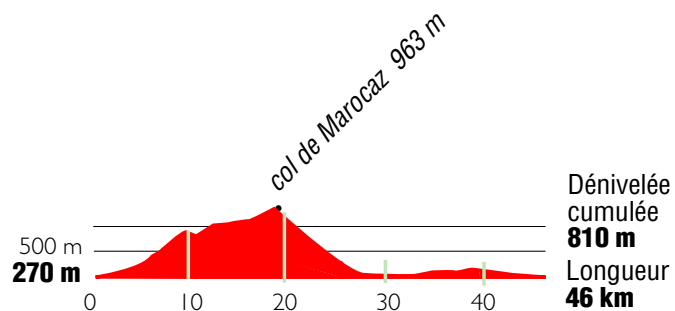

SAVOIE

12 TRAVERSÉE DU MAROCAZ

niveau : **sportif**

Nord

0 1 2 3 4 5km

■ Carte Michelin n 74