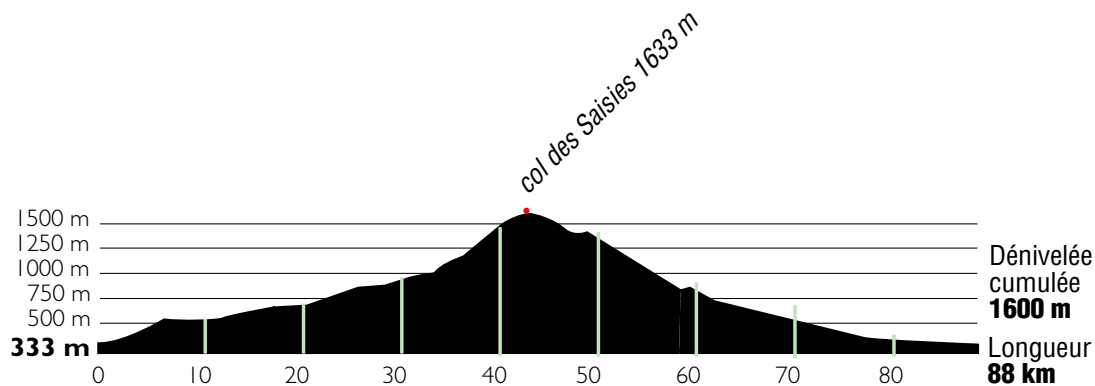

SAVOIE

## 9 CIRCUIT DES SAISIES

↑ niveau : **athlétique**

Nord

■ Carte Michelin n 74