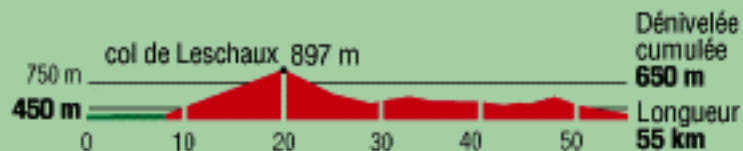

9 **TOUR DU SEMNOZ**

niveau : *sportif*

Remarque : montée régulière. Possibilité de poursuivre au cœur des Bauges et d'aller voir le pont de l'Abîme. *

Note : a steady climb. It is possible to make a detour into the heart of the Bauges and see the Pont de l'Abîme. *